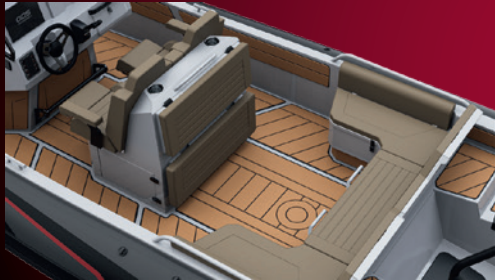

S700
NEW

SPIRIT

700

AQS
AQUASPIRIT
ALUMINIUM RIBS

Serie: Spirit
Model: S700

EXPECT THE UNEXPECTED!

Sitzbank vorne (Serie)

U-Sitzbank vorne

Sonnendeck vorne

Faltsitzbank hinten (Serie)

Sitzbank mit Box und Tisch

Sonnendeck hinten

Ankersystem

Dinette

Kühlschrank und Tisch

SPIRIT

Heißen Sie unser neues Flaggschiff willkommen: die brandneue Spirit S700. Dieses Boot setzt neue Maßstäbe im nutzbaren Innenraum. Kein Boot dieser Klasse hat nur ansatzweise so viel Platz. Überzeugen Sie sich. Die S700 ist bei gleichen Außenmaßen innen über 30cm länger und breiter. Das sind Welten! Die S700 ist ein sehr agiles und dabei extrem robustes Boot. Mit 300PS erreichen Sie bis 100km/h. Die Kurvenlage ist atemberaubend. Durch ihre starke V-Form ist sie sehr seegängig.

Sie ist in vielen Decksvarianten mit Sonnenliegen vorne und hinten, einer zusätzlichen Sitzbank oder einen kleinen Pantry erhältlich. Wählen Sie aus vielen Rumpf-, Schlauch- und Polsterfarben, statten Sie Ihre S700 mit Sonnesegel, Kühlschrank, Toilette, Frischwasser- oder einem Ankersystem aus. Durch ihre geniale Konstruktion mit abnehmbaren D-förmigen Schläuchen werden Sie jahrzehnte Spaß an Ihrer S700 haben. Auch in einer PRO-Version für Polizei, Feuerwehr, DLRG usw. erhältlich