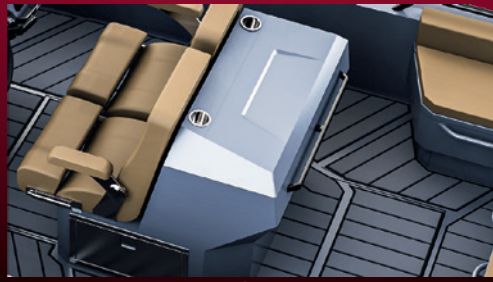

Sonnendeck vorne

Faltsitzbank hinten (Serie)

Sitzbank mit Box und Tisch

Sonnendeck hinten

Ankersystem

Dinette

Kühlschrank und Tisch

SPIRIT

Sie ist in vielen Decksvarianten mit Sonnenliegen vorne und hinten, einer zusätzlichen Sitzbank oder einen kleinen Pantry erhältlich. Wählen Sie aus vielen Rumpf-, Schlauch- und Polsterfarben, statten Sie Ihre S700 mit Sonnesegel, Kühlschrank, Toilette, Frischwasser- oder einem Ankersystem aus. Durch ihre geniale Konstruktion mit abnehmbaren D-förmigen Schläuchen werden Sie jahrzehnte Spaß an Ihrer S700 haben. Auch in einer PRO-Version für Polizei, Feuerwehr, DLRG usw. erhältlich