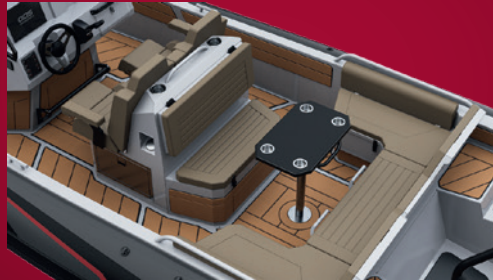

S700
NEW

SPIRIT

700

AQS
AQUASPIRIT
ALUMINIUM RIBS

Serie: Spirit
Model: S700

EXPECT THE UNEXPECTED!

Sitzbank vorne (Serie)

U-Sitzbank vorne

Sonnendeck vorne

Faltsitzbank hinten (Serie)

Sitzbank mit Box und Tisch

Sonnendeck hinten

Ankersystem

Dinette

Kühlschrank und Tisch

SPIRIT

Heißen Sie unser neues Flaggschiff willkommen: die brandneue Spirit S700. Dieses Boot setzt neue Maßstäbe im nutzbaren Innenraum. Kein Boot dieser Klasse hat nur ansatzweise so viel Platz. Überzeugen Sie sich. Die S700 ist bei gleichen Außenmaßen innen über 30cm länger und breiter. Das sind Welten! Die S700 ist ein sehr agiles und dabei extrem robustes Boot. Mit 300PS erreichen Sie bis 100km/h. Die Kurvenlage ist atemberaubend. Durch ihre starke V-Form ist sie sehr seegängig.

Sie ist in vielen Decksvarianten mit Sonnenliegen vorne und hinten, einer zusätzlichen Sitzbank oder einen kleinen Pantry erhältlich. Wählen Sie aus vielen Rumpf-, Schlauch- und Polsterfarben, statten Sie Ihre S700 mit Sonnesegel, Kühlschrank, Toilette, Frischwasser- oder einem Ankersystem aus. Durch ihre geniale Konstruktion mit abnehmbaren D-förmigen Schläuchen werden Sie jahrzehnte Spaß an Ihrer S700 haben. Auch in einer PRO-Version für Polizei, Feuerwehr, DLRG usw. erhältlich