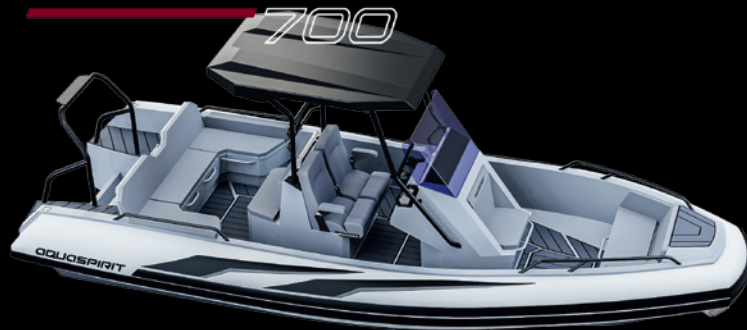

EXPECT THE UNEXPECTED!

AQUASPIRIT

Wir entwickeln höchstwertige Aluminium Schlauchboote mit den besten Spezialisten dieser Branche. Viele Jahre Erfahrung bei hunderten gebauten Booten finden sich in der Qualität unserer RIBs wieder. Dabei ist uns der Input und die Zufriedenheit unserer Kunden besonders wichtig.

Wir sind uns unserer Verantwortung bewußt, daher sind Einhaltung und Überwachung der Anforderungen der EG-Richtlinie 2013/53/UE bei allen unseren Aquaspirit Modellen für uns selbstverständlich.

Sie sind daher mit dem Zeichen «CE» gekennzeichnet.

Die Marke Aquaspirit befindet sich in einer steten Weiterentwicklung. Parallel entwickeln unsere Experten mit den modernsten Konstruktions-, Planungs- und Fertigungsmethoden (CAD, CFD, CAM) Modelle nach den Anforderungen des Marktes und den Wünschen unserer Kunden. Im Rahmen der CE-Zertifizierung können dabei auch individuelle Wünsche verwirklicht werden.

Erst wenn Sie zufrieden sind, sind wir es auch!

AQUASPIRIT LLC.

Pyrohivskyy shliah 34, 03083 Kyiv, UA

Tel.: +38 044 351 75 89

Web: aquaspirit.com.ua

Mail: info@aquaspirit.com.ua

Händler:

Boats and More GmbH

Am Sandzug 6, D-67122 Altrip

Tel.: +49 171 82 33 192

Web: www.boatsandmore.de

Mail: info@boatsandmore.de

SPIRIT

700

AQUASPIRIT Germany

AQSG GmbH

Tel.: +49 1703 108696

Web: www.aquaspirit-germany.de

Mail: info@aquaspirit-germany.de

AQS
AQUASPIRIT
GERMANY