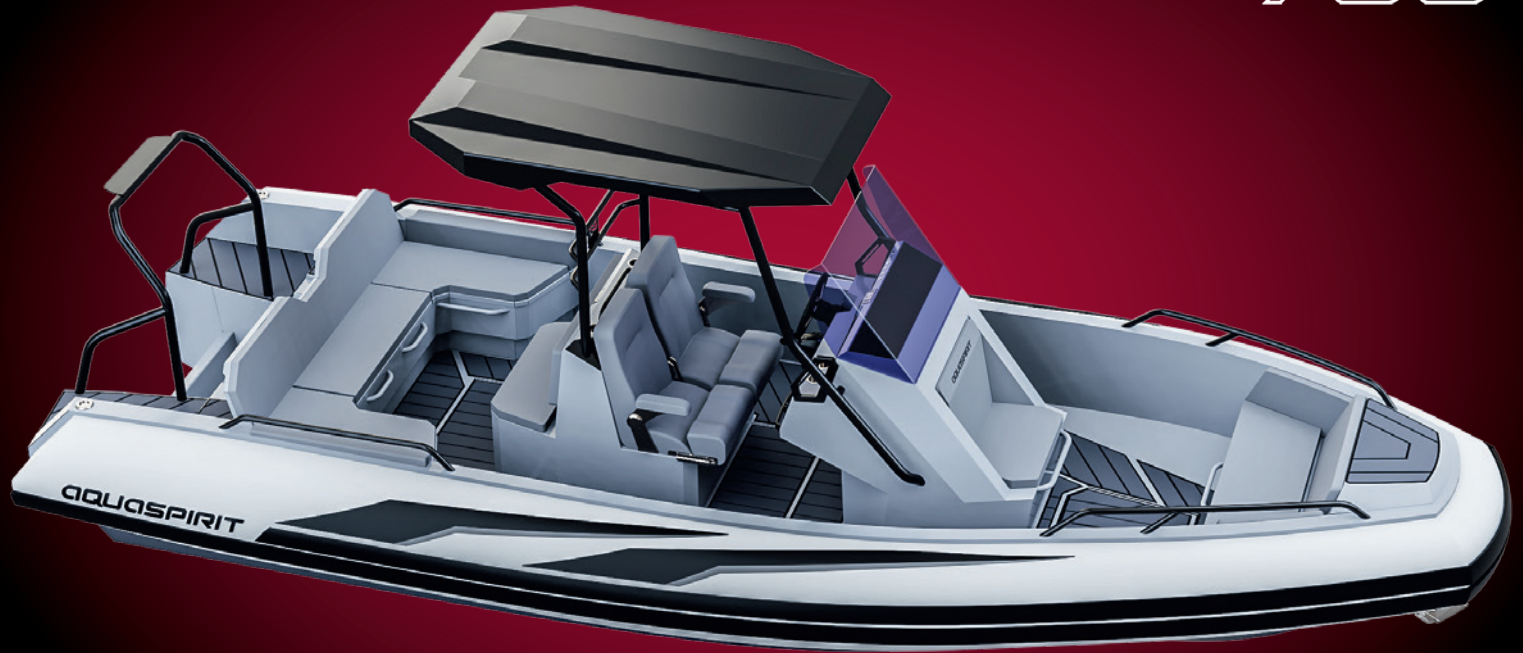

S700
NEW

SPIRIT

700

AQS
AQUASPIRIT
ALUMINIUM RIBS

Serie: Spirit
Model: S700

EXPECT THE UNEXPECTED!

Sitzbank vorne (Serie)

U-Sitzbank vorne

Sonnendeck vorne

Faltsitzbank hinten (Serie)

Sitzbank mit Box und Tisch

Sonnendeck hinten

Ankersystem

Dinette

Kühlschrank und Tisch

SPIRIT

700

AQS
AQUASPIRIT
ALUMINIUM RIBS

Serie: Spirit
Model: S700

Technische Daten:

Länge über alles, m	6,99
Cockpitlänge, m	5,0
Breite gefüllt, m	2,88
Cockpitbreite, m	1,93
Schlauchdurchmesser (D-Form), m	0,31D
Tankinhalt, Liter	300
Zuladung, kg	969
Personen, max.	11

Heißen Sie unser neues Flaggschiff willkommen: die brandneue Spirit S700. Dieses Boot setzt neue Maßstäbe im nutzbaren Innenraum. Kein Boot dieser Klasse hat nur ansatzweise so viel Platz. Überzeugen Sie sich. Die S700 ist bei gleichen Außenmaßen innen über 30cm länger und breiter. Das sind Welten! Die S700 ist ein sehr agiles und dabei extrem robustes Boot. Mit 300PS erreichen Sie bis 100km/h. Die Kurvenlage ist atemberaubend. Durch ihre starke V-Form ist sie sehr seegängig.