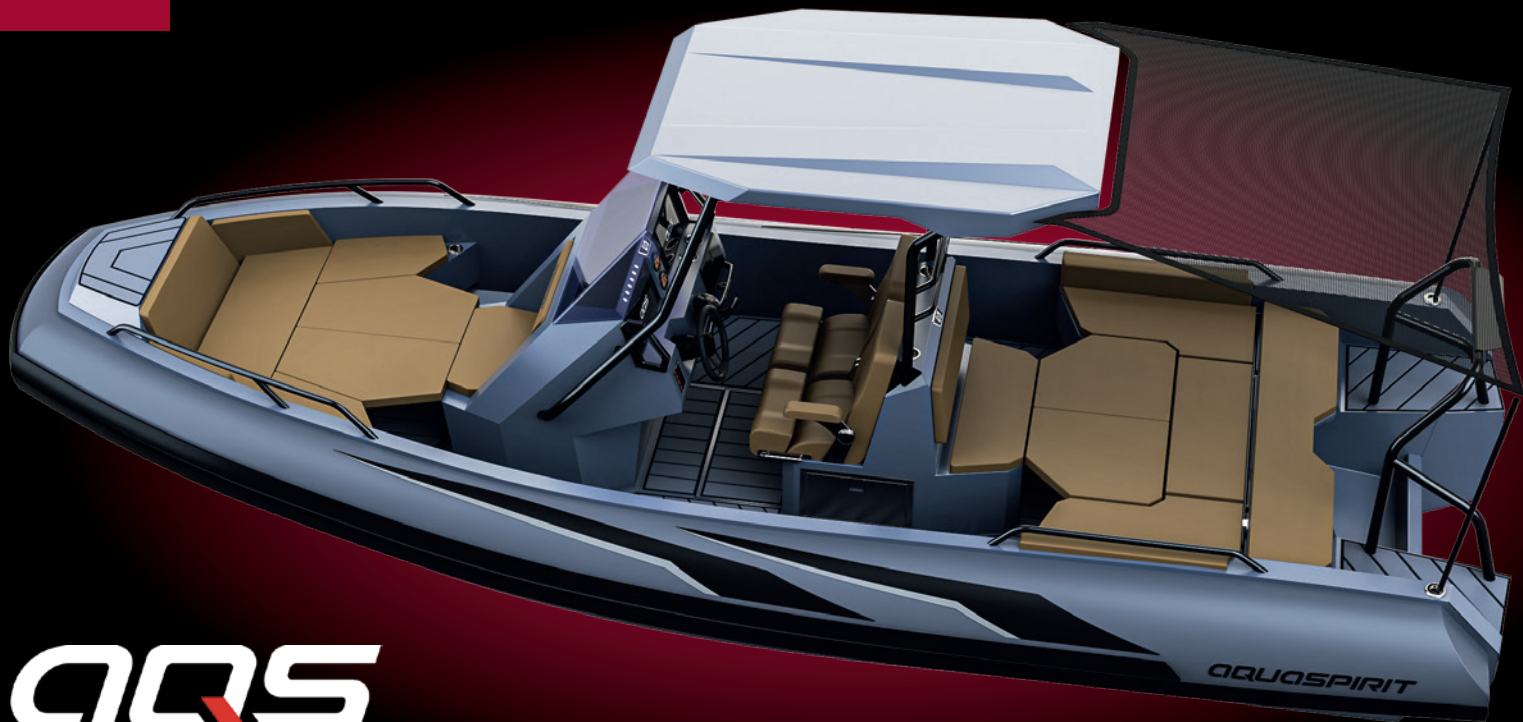

S700
NEW

SPIRIT

700

AQS
AQUASPIRIT
ALUMINIUM RIBS

Serie: Spirit
Model: S700

EXPECT THE UNEXPECTED!

Sitzbank vorne (Serie)

U-Sitzbank vorne

Sonnendeck vorne

Faltsitzbank hinten (Serie)

Sitzbank mit Box und Tisch

Sonnendeck hinten

Ankersystem

Dinette

Kühlschrank und Tisch

SPIRIT

700

AQS
AQUASPIRIT
ALUMINIUM RIBS

Serie: Spirit
Model: S700

Technische Daten:

Länge über alles, m	6,99
Cockpitlänge, m	5,0
Breite gefüllt, m	2,88
Cockpitbreite, m	1,93
Schlauchdurchmesser (D-Form), m	0,31D
Tankinhalt, Liter	300
Zuladung, kg	969
Personen, max.	11

Heißen Sie unser neues Flaggschiff willkommen: die brandneue Spirit S700. Dieses Boot setzt neue Maßstäbe im nutzbaren Innenraum. Kein Boot dieser Klasse hat nur ansatzweise so viel Platz. Überzeugen Sie sich. Die S700 ist bei gleichen Außenmaßen innen über 30cm länger und breiter. Das sind Welten! Die S700 ist ein sehr agiles und dabei extrem robustes Boot. Mit 300PS erreichen Sie bis 100km/h. Die Kurvenlage ist atemberaubend. Durch ihre starke V-Form ist sie sehr seegängig.