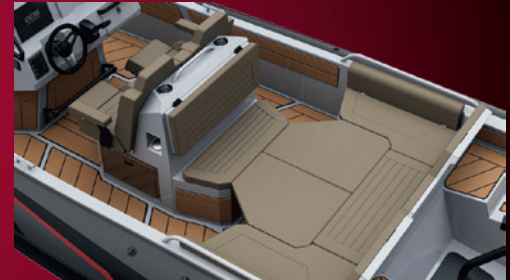

S700
NEW

SPIRIT

700

AQS
AQUASPIRIT
ALUMINIUM RIBS

Serie: Spirit
Model: S700

EXPECT THE UNEXPECTED!

Sitzbank vorne (Serie)

U-Sitzbank vorne

Sonnendeck vorne

Faltsitzbank hinten (Serie)

Sitzbank mit Box und Tisch

Sonnendeck hinten

Ankersystem

Dinette

Kühlschrank und Tisch

SPIRIT

700

AQS
AQUASPIRIT
ALUMINIUM RIBS

Serie: Spirit
Model: S700

Technische Daten:

Länge über alles, m	6,99
Cockpitlänge, m	5,0
Breite gefüllt, m	2,88
Cockpitbreite, m	1,93
Schlauchdurchmesser (D-Form), m	0,31D
Tankinhalt, Liter	300
Zuladung, kg	969
Personen, max.	11

Sie ist in vielen Decksvarianten mit Sonnenliegen vorne und hinten, einer zusätzlichen Sitzbank oder einen kleinen Pantry erhältlich. Wählen Sie aus vielen Rumpf-, Schlauch- und Polsterfarben, statten Sie Ihre S700 mit Sonnesegel, Kühlschrank, Toilette, Frischwasser- oder einem Ankersystem aus. Durch ihre geniale Konstruktion mit abnehmbaren D-förmigen Schläuchen werden Sie jahrzehnte Spaß an Ihrer S700 haben. Auch in einer PRO-Version für Polizei, Feuerwehr, DLRG usw. erhältlich